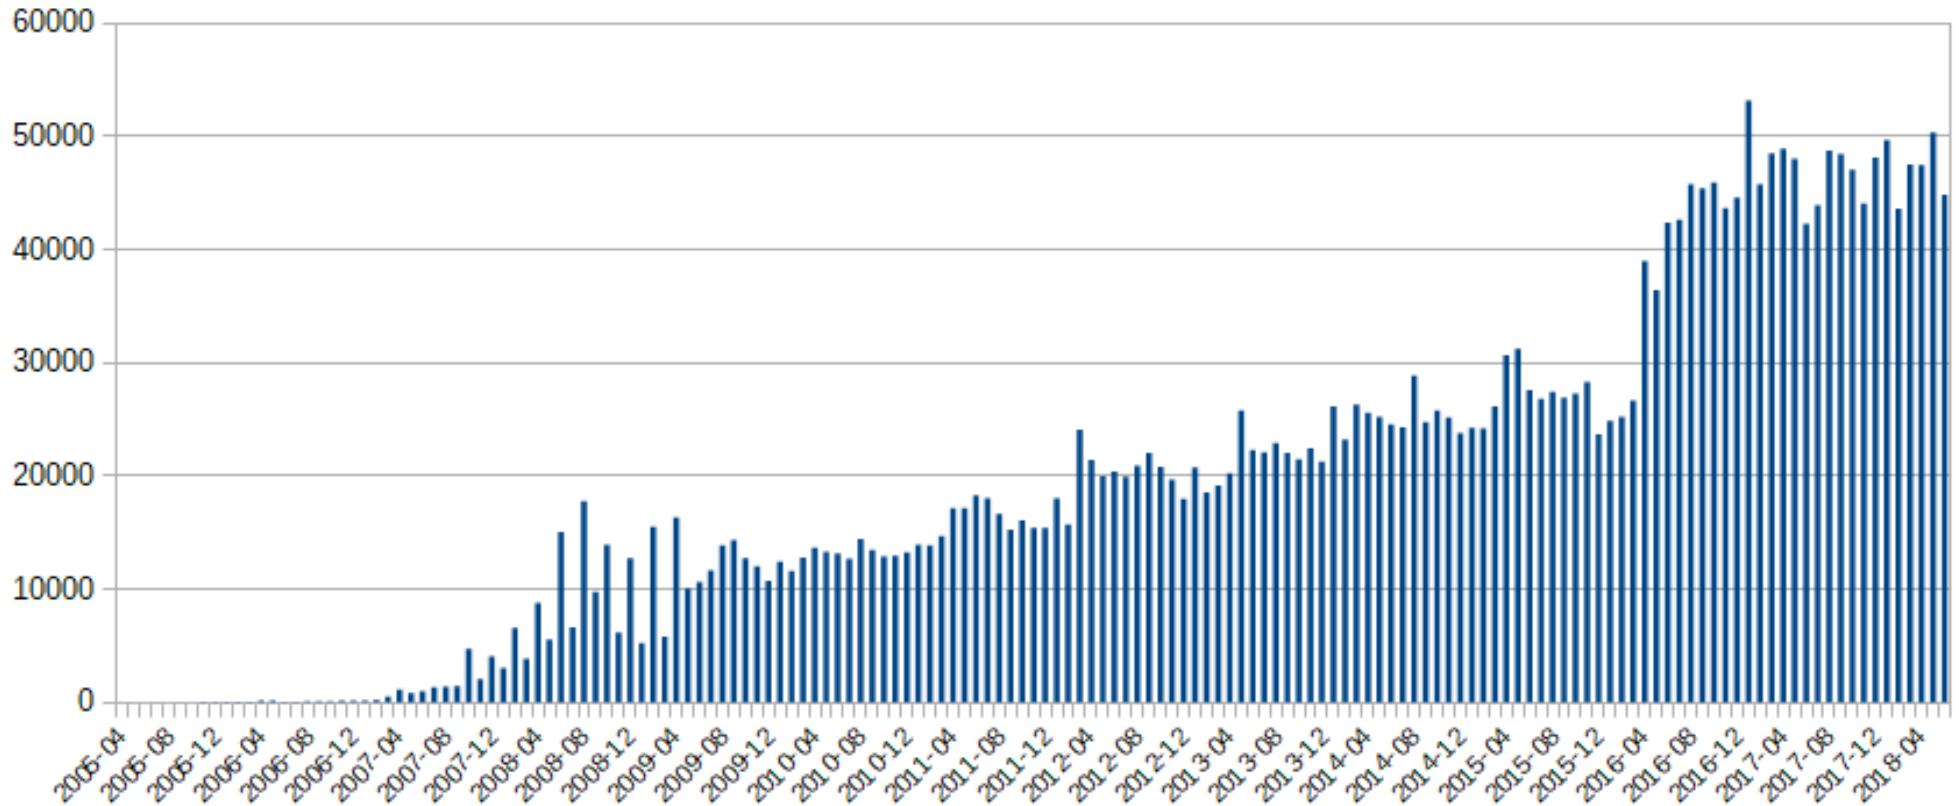

OpenStreetMap u upotrebi

Hrvoje Bogner

hbogner@osm-hr.org

<http://osm-hr.org/>

Aktivni korisnici

Active Contributors per Month

Statistike za RH

	2015-09	2016-09	2017-09	2018-09
Users	3 625	4 569	5 669	6 363
Nodes	7 858 866	9 616 707	11 376 302	13 097 203
Ways	721 313	876 750	1 026 297	1 214 226
Relations	11 418	13 644	15 665	17 392

Vektori - OSM formati

- Planet - 42 GB
- Francuska - 3.3 GB
- Njemačka - 2.8 GB
- Hrvatska - 104 MB

<http://download.geofabrik.de/>

- dnevni ekstrakt po državama

<http://data.osm-hr.org/osm/>

- svakih 6h .gpkg eksport za RH