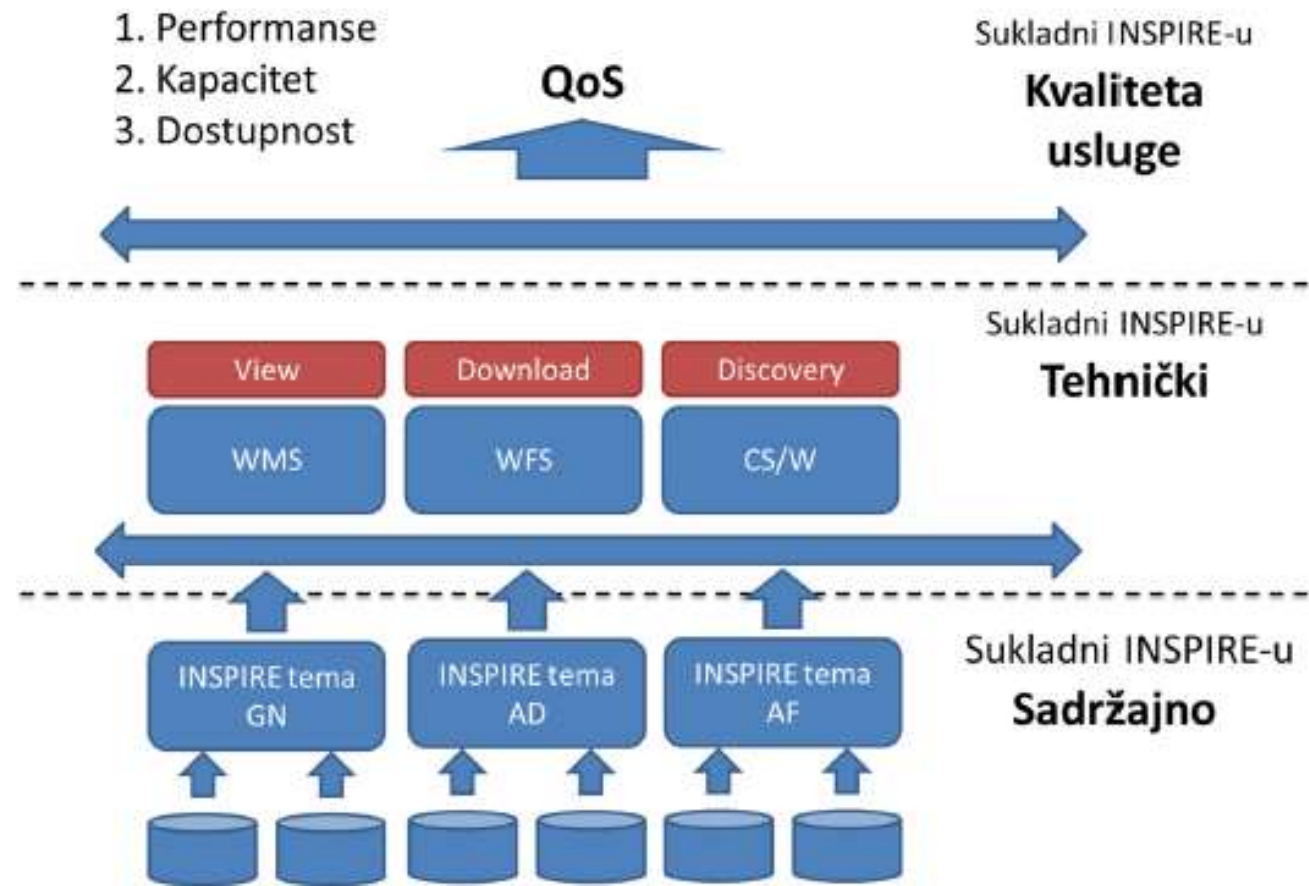

PRVA FAZA - LIST GEOINFORMATIKA d.o.o.

KONZULTANTSKE USLUGE 2013/2014 –

Projektni zadatak za provedbu prilagodbe prostornih podataka iz ARKOD sustava za NIPP

1) Pravnu osnovu – obveze APPRRR kao subjekta
2) Analiza prostornih podataka iz domene ARKOD-a
3) Preporuke i tehnička rješenja
4) Prijedlog sučelja unutar ISAP-a