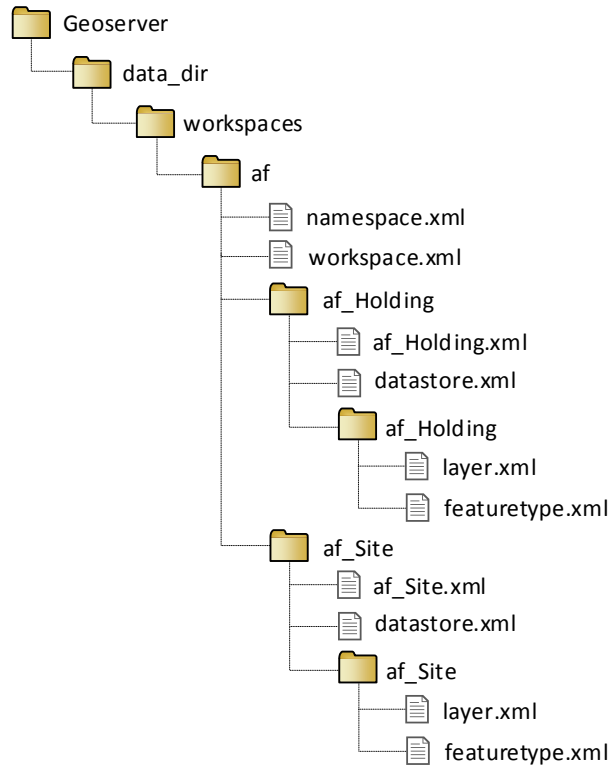

HARMONIZACIJA PODATAKA SUKLADNO INSPIRE DIREKTIVI

INSPIRE DIREKTIVA

- Annex 3: Agricultural and aquaculture facilities
- HOLDING (poljoprivredno gospodarstvo)
- SITE (Arkod parcela)

PODATKOVINI SKUP I ETL

- Odabir podatkovnog skupa koji će se objaviti
- Replikacija podataka iz izvornih registara na INSPIRE okolinu putem vlastitog ETL rješenja

IZRADA SERVISA

- GeoServer
 - app schema
 - INSPIRE plugin
- hale
- INSPIRE validator

HARMONIZACIJA PODATAKA SUKLADNO INSPIRE DIREKTIVI

STRUKTURA AF WORKSPACE

HALE PROJEKT

MAPPING FILE

OBJAVLJENI INSPIRE SERVIS

HOLDING

SITE

INFRASTRUKTURA OBJAVLJENIH SERVISI