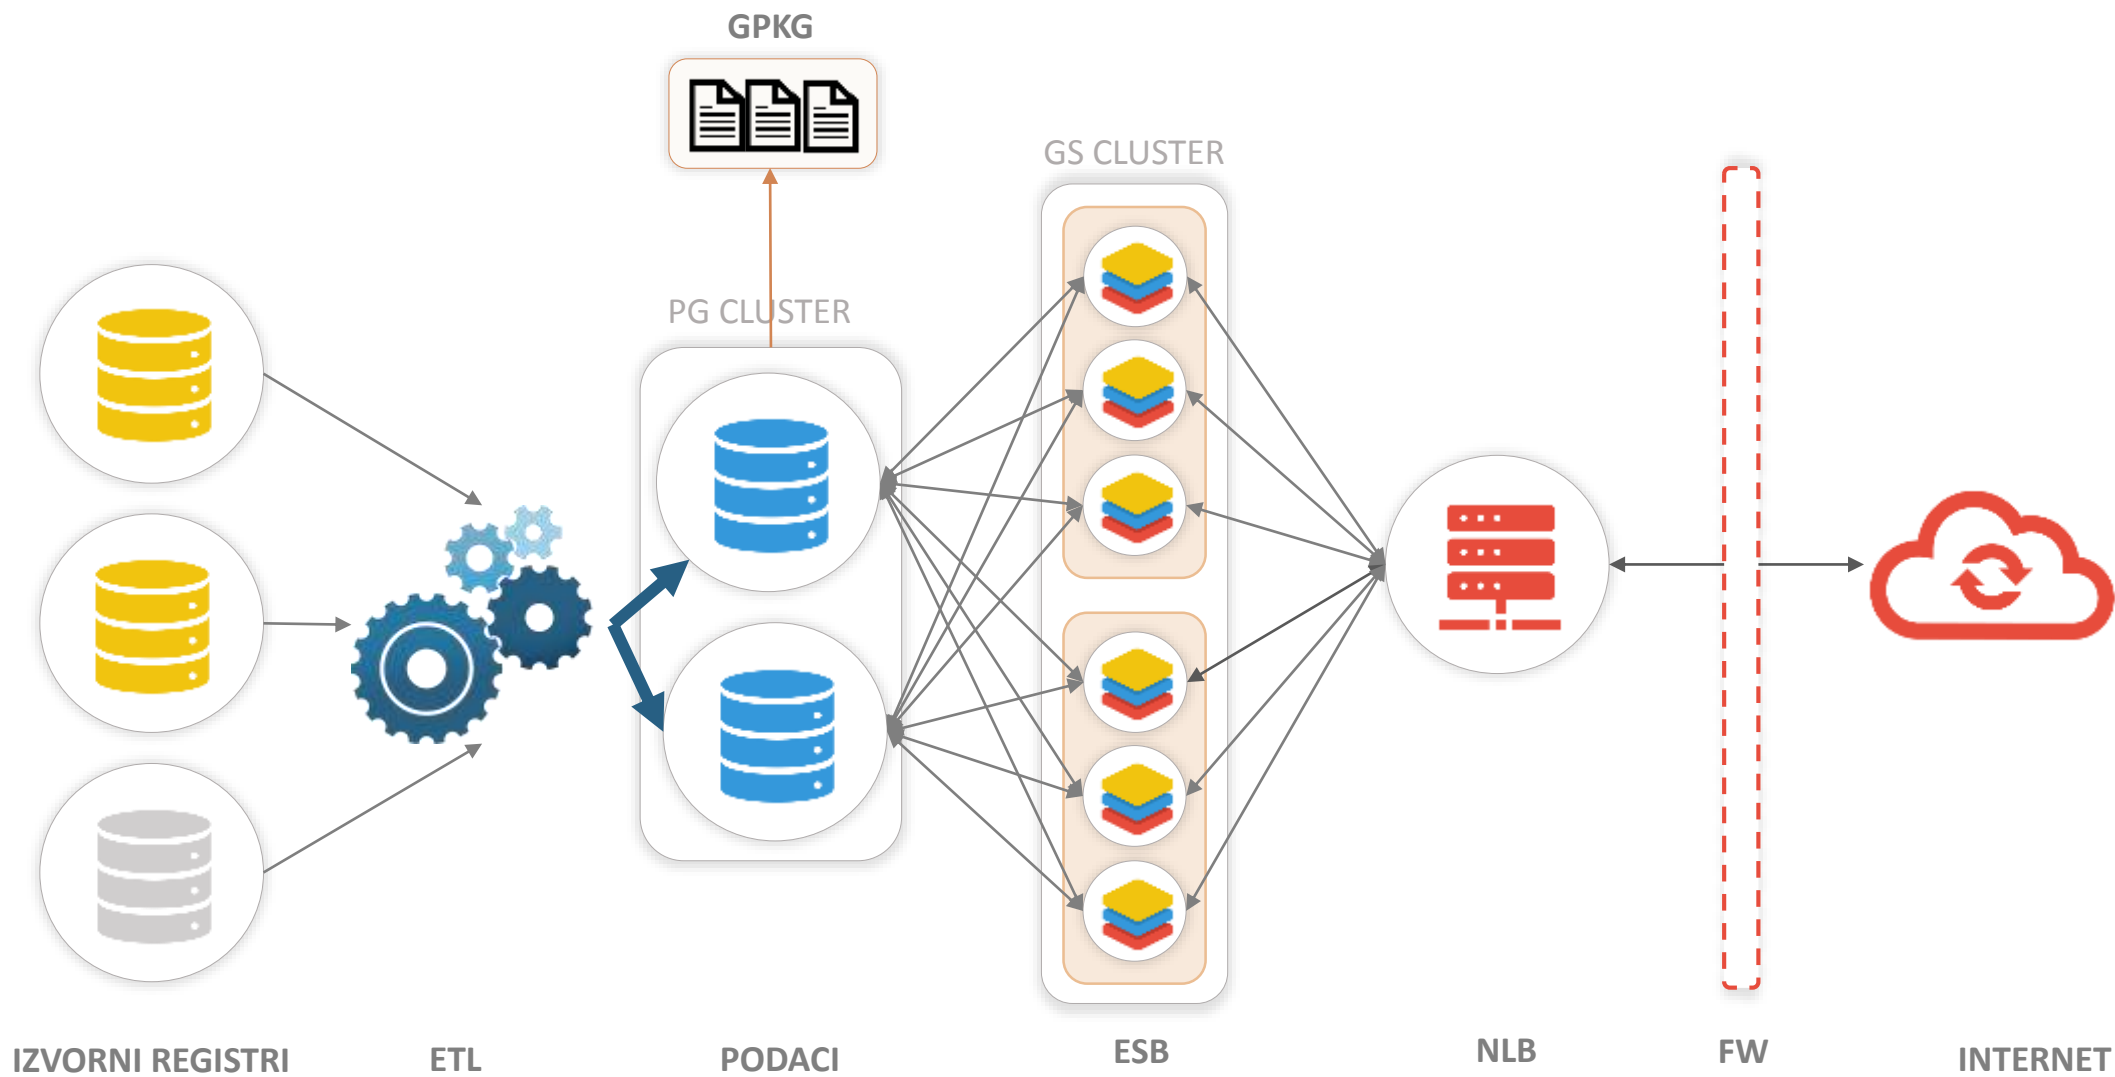

HARMONIZACIJA PODATAKA SUKLADNO INSPIRE DIREKTIVI

INSPIRE DIREKTIVA

- Annex 3: Agricultural and aquaculture facilities
- HOLDING (poljoprivredno gospodarstvo)
- SITE (Arkod parcela)

PODATKOVINI SKUP I ETL

- Odabir podatkovnog skupa koji će se objaviti
- Replikacija podataka iz izvornih registara na INSPIRE okolinu putem vlastitog ETL rješenja

IZRADA SERVISA

- GeoServer
 - app schema
 - INSPIRE plugin
- hale
- INSPIRE validator

HARMONIZACIJA PODATAKA SUKLADNO INSPIRE DIREKTIVI

STRUKTURA AF WORKSPACE

HALE PROJEKT

MAPPING FILE

OBJAVLJENI INSPIRE SERVIS

HOLDING

SITE

INFRASTRUKTURA OBJAVLJENIH SERVISI